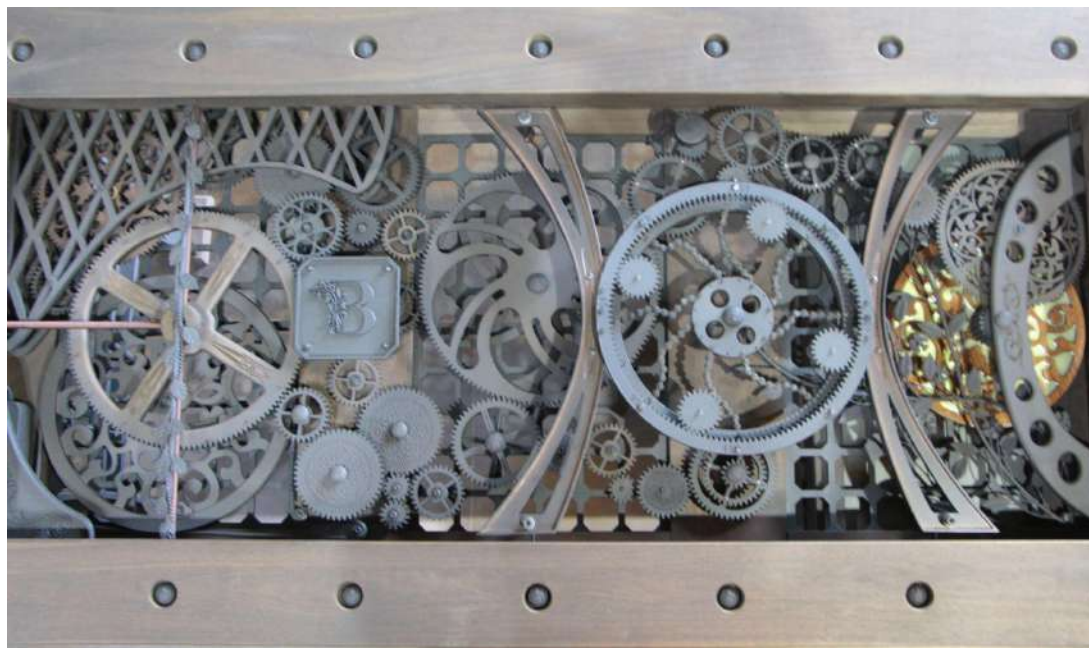

気になる会社がありましたらお問い合わせください。

お問い合わせはお気軽に。各事業所、またはこちらまで>>> ☎0120-55-9986

商品名 レイラ

商品名 コジマデニム

商品名 ゴッサム

商品名 ダンビジュ

★床・壁掛け・壁埋め込み・天井・柱・構造物・ 調度品・看板等として取り付け可能です。

商品名
ブルックリン